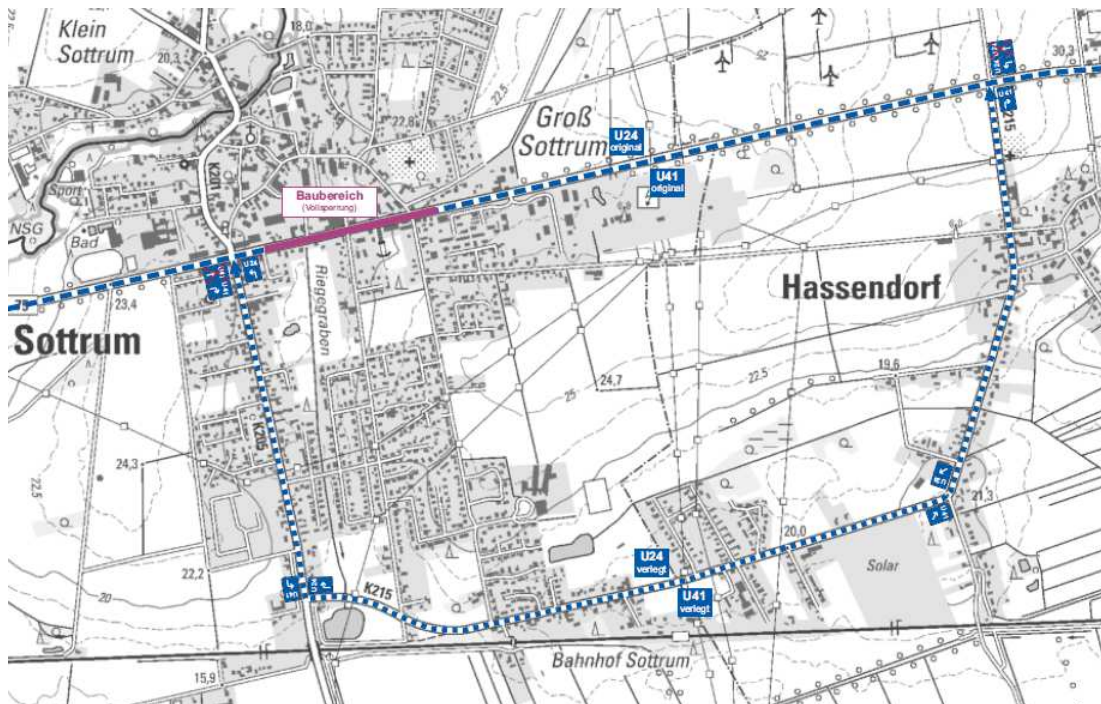

Anweisung

Erstellt am: 25.08.2021
Gültig ab: 02.09.2021

Ersteller: Herr Hackl

Laufende Nummer: 068 Gültig im Bereich: **Linie 851/852/856/857/858/859**

**Weiterhin Vollsperrung der B 75 in
Sottrum zwischen Lindenstr. und
Bahnhofstr.
ab Donnerstag, 02.09. bis
einschließlich Freitag, 10.09.2021**

**Die Umleitung führt über die Lindenstraße
und An der Bahn in die Bahnhofstraße.**

**Die Haltestelle Sottrum, Bahnhofstr. kann
nicht bedient werden.**

**Ersatzhaltestelle ist
Sottrum, Schulzentrum Süd**

**Die Haltestellen Sottrum, Schützenhof
(beide Seiten) und Sottrum, B75/Große Str.
(nur Richtung Rotenburg) können nicht
bedient werden.**

Ersatzhaltestelle ist Sottrum, Haferkamp

Unterschrift

(Name)

Verteiler:
KOM-Fahrer
AN per Mail

Laufende Nummer: 068 Gültig im Bereich: **Linie 851/852/856/857/858/859**

**Weiterhin Vollsperrung der B 75 in
Sottrum zwischen Lindenstr. und
Bahnhofstr.
ab Donnerstag, 02.09. bis
einschließlich Freitag, 10.09.2021**